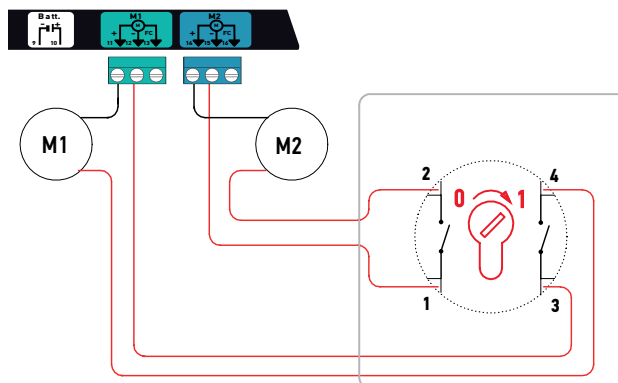

19

Ref. 1841021