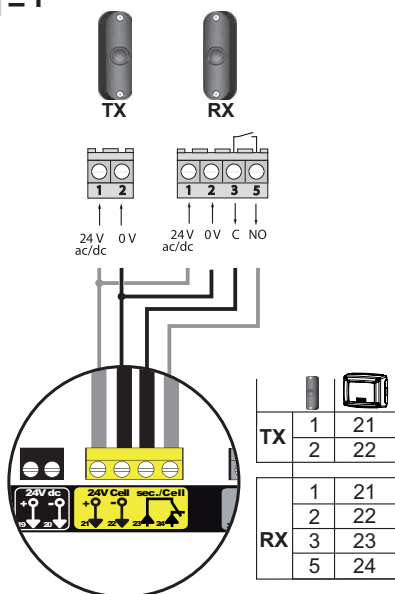

A $\overline{PO7} = 1$