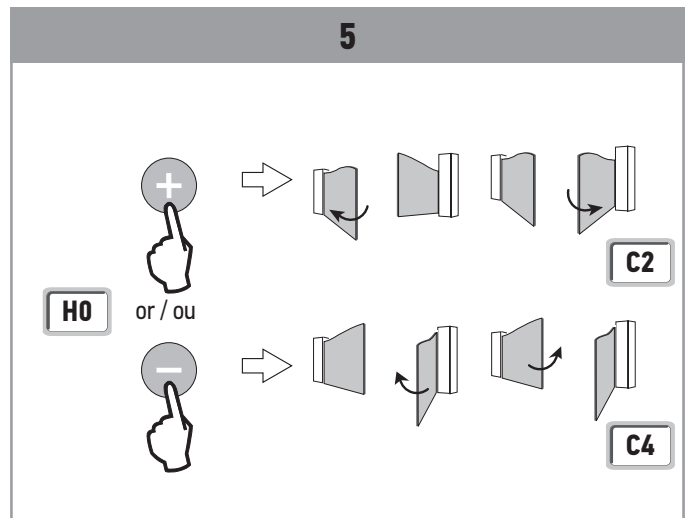

CONTROL BOX 3S io

- | | |
|---|---|
| FR Manuel d'installation - Illustrations | ES Manual de instalación - ilustraciones |
| EN Installation instructions - Illustrations | EL Εγχειρίδιο εγκατάστασης - Εικόνες |
| DE Installationsanleitung - Abbildungen | TR Montaj kılavuzu - örneklemeler |
| NL Installatiegids - Illustraties | AR دليل التركيب |
| PL Instrukcja montażu - Ilustracje | |
| HU Telepítési kézikönyv - Ábrák | |
| CS Návod k montáži - obrázky | |
| RO Manual de instalare - Ilustrații | |
| IT Manuale d'installazione - Illustrazioni | |