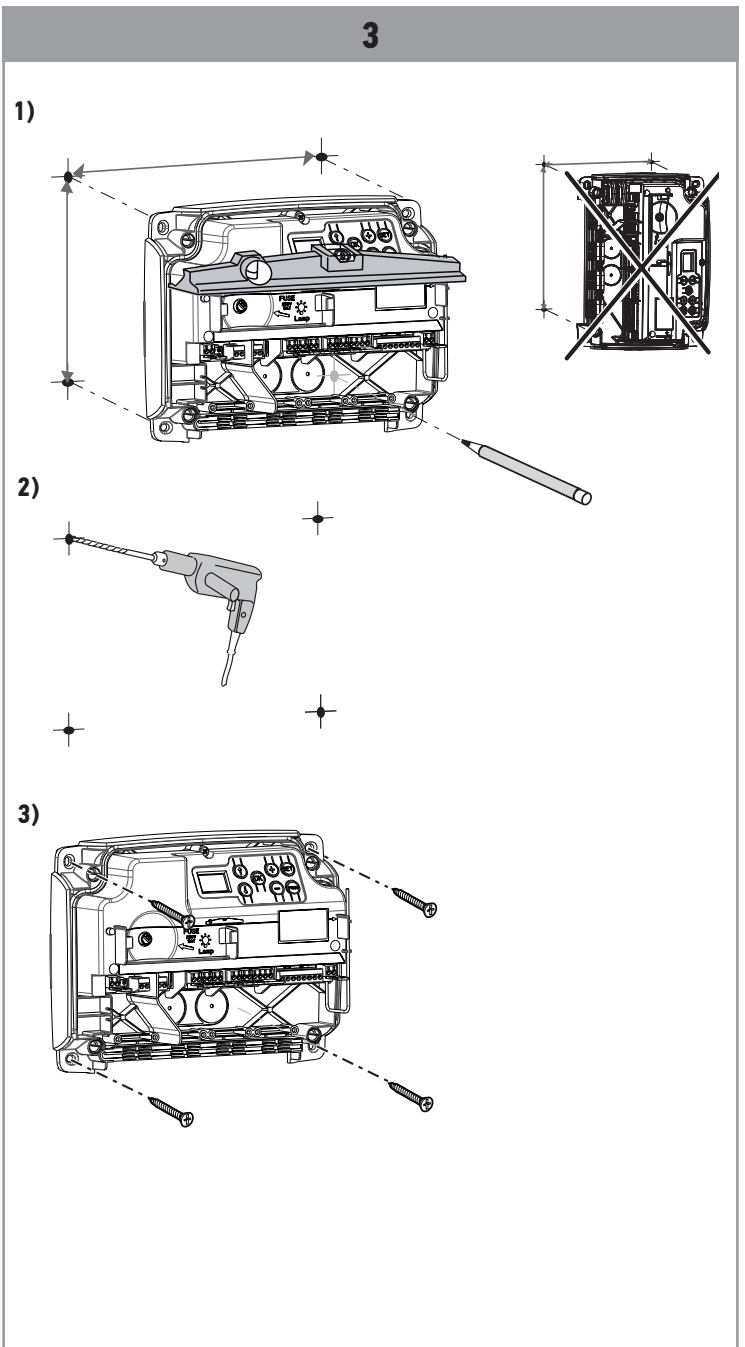

CONTROL BOX 3S io

- | | |
|---|---|
| FR Manuel d'installation - Illustrations | ES Manual de instalación - ilustraciones |
| EN Installation instructions - Illustrations | EL Εγχειρίδιο εγκατάστασης - Εικόνες |
| DE Installationsanleitung - Abbildungen | TR Montaj kılavuzu - örneklemeler |
| NL Installatiegids - Illustraties | AR دليل التركيب |
| PL Instrukcja montażu - Ilustracje | |
| HU Telepítési kézikönyv - Ábrák | |
| CS Návod k montáži - obrázky | |
| RO Manual de instalare - Ilustrații | |
| IT Manuale d'installazione - Illustrazioni | |

19

Ref. 1841021

20

21

22

23

24

25