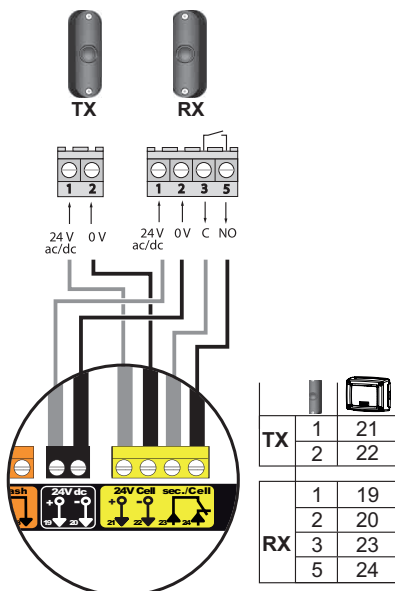

CONTROL BOX 3S io

- | | |
|---|---|
| FR Manuel d'installation - Illustrations | ES Manual de instalación - ilustraciones |
| EN Installation instructions - Illustrations | EL Εγχειρίδιο εγκατάστασης - Εικόνες |
| DE Installationsanleitung - Abbildungen | TR Montaj kılavuzu - örneklemeler |
| NL Installatiegids - Illustraties | AR دليل التركيب |
| PL Instrukcja montażu - Ilustracje | |
| HU Telepítési kézikönyv - Ábrák | |
| CS Návod k montáži - obrázky | |
| RO Manual de instalare - Ilustrații | |
| IT Manuale d'installazione - Illustrazioni | |

7

1)

2)

8

9

A $\overline{PO7} = 1$

B $\overline{PO7} = 3$

C $\overline{PO7} = 4$

19

Ref. 1841021

20

21

22

23

24

25