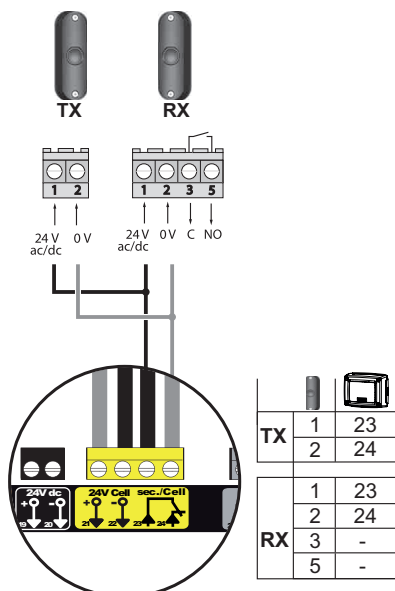

CONTROL BOX 3S io

- | | |
|---|---|
| FR Manuel d'installation - Illustrations | ES Manual de instalación - ilustraciones |
| EN Installation instructions - Illustrations | EL Εγχειρίδιο εγκατάστασης - Εικόνες |
| DE Installationsanleitung - Abbildungen | TR Montaj kılavuzu - örneklemeler |
| NL Installatiegids - Illustraties | AR دليل التركيب |
| PL Instrukcja montażu - Ilustracje | |
| HU Telepítési kézikönyv - Ábrák | |
| CS Návod k montáži - obrázky | |
| RO Manual de instalare - Ilustrații | |
| IT Manuale d'installazione - Illustrazioni | |

19

Ref. 1841021

20

21

22

23

24

25