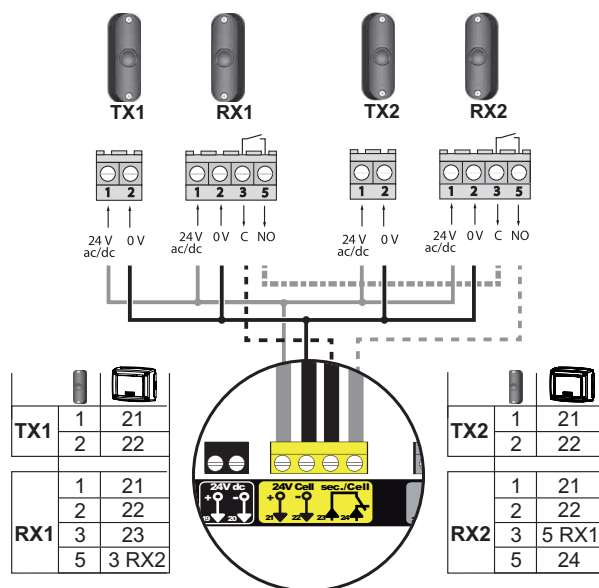

A $\overline{PO7} = 1$