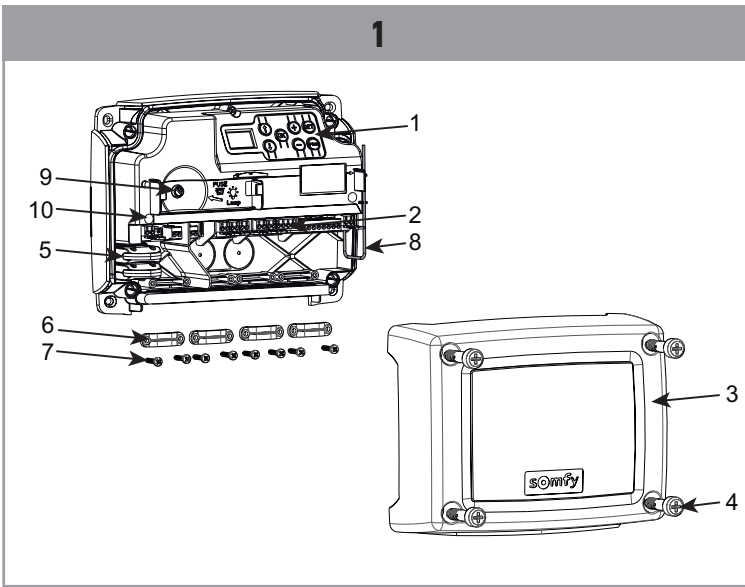

CONTROL BOX 3S io

- | | |
|---|---|
| FR Manuel d'installation - Illustrations | ES Manual de instalación - ilustraciones |
| EN Installation instructions - Illustrations | EL Εγχειρίδιο εγκατάστασης - Εικόνες |
| DE Installationsanleitung - Abbildungen | TR Montaj kılavuzu - örneklemeler |
| NL Installatiegids - Illustraties | AR دليل التركيب |
| PL Instrukcja montażu - Ilustracje | |
| HU Telepítési kézikönyv - Ábrák | |
| CS Návod k montáži - obrázky | |
| RO Manual de instalare - Ilustrații | |
| IT Manuale d'installazione - Illustrazioni | |