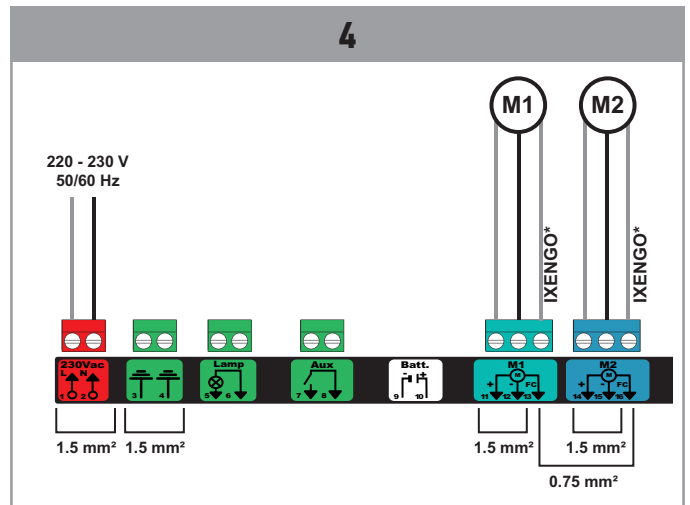

CONTROL BOX 3S io

- | | |
|---|---|
| FR Manuel d'installation - Illustrations | ES Manual de instalación - ilustraciones |
| EN Installation instructions - Illustrations | EL Εγχειρίδιο εγκατάστασης - Εικόνες |
| DE Installationsanleitung - Abbildungen | TR Montaj kılavuzu - örneklemeler |
| NL Installatiegids - Illustraties | AR دليل التركيب |
| PL Instrukcja montażu - Ilustracje | |
| HU Telepítési kézikönyv - Ábrák | |
| CS Návod k montáži - obrázky | |
| RO Manual de instalare - Ilustrații | |
| IT Manuale d'installazione - Illustrazioni | |

19

Ref. 1841021

20

21

22

23

24

25