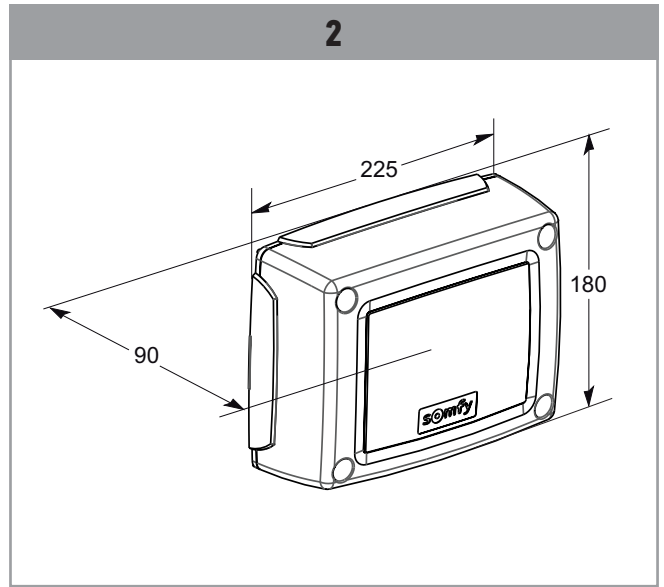

CONTROL BOX 3S io

- | | |
|---|---|
| FR Manuel d'installation - Illustrations | ES Manual de instalación - ilustraciones |
| EN Installation instructions - Illustrations | EL Εγχειρίδιο εγκατάστασης - Εικόνες |
| DE Installationsanleitung - Abbildungen | TR Montaj kılavuzu - örneklemeler |
| NL Installatiegids - Illustraties | AR دليل التركيب |
| PL Instrukcja montażu - Ilustracje | |
| HU Telepítési kézikönyv - Ábrák | |
| CS Návod k montáži - obrázky | |
| RO Manual de instalare - Ilustrații | |
| IT Manuale d'installazione - Illustrazioni | |