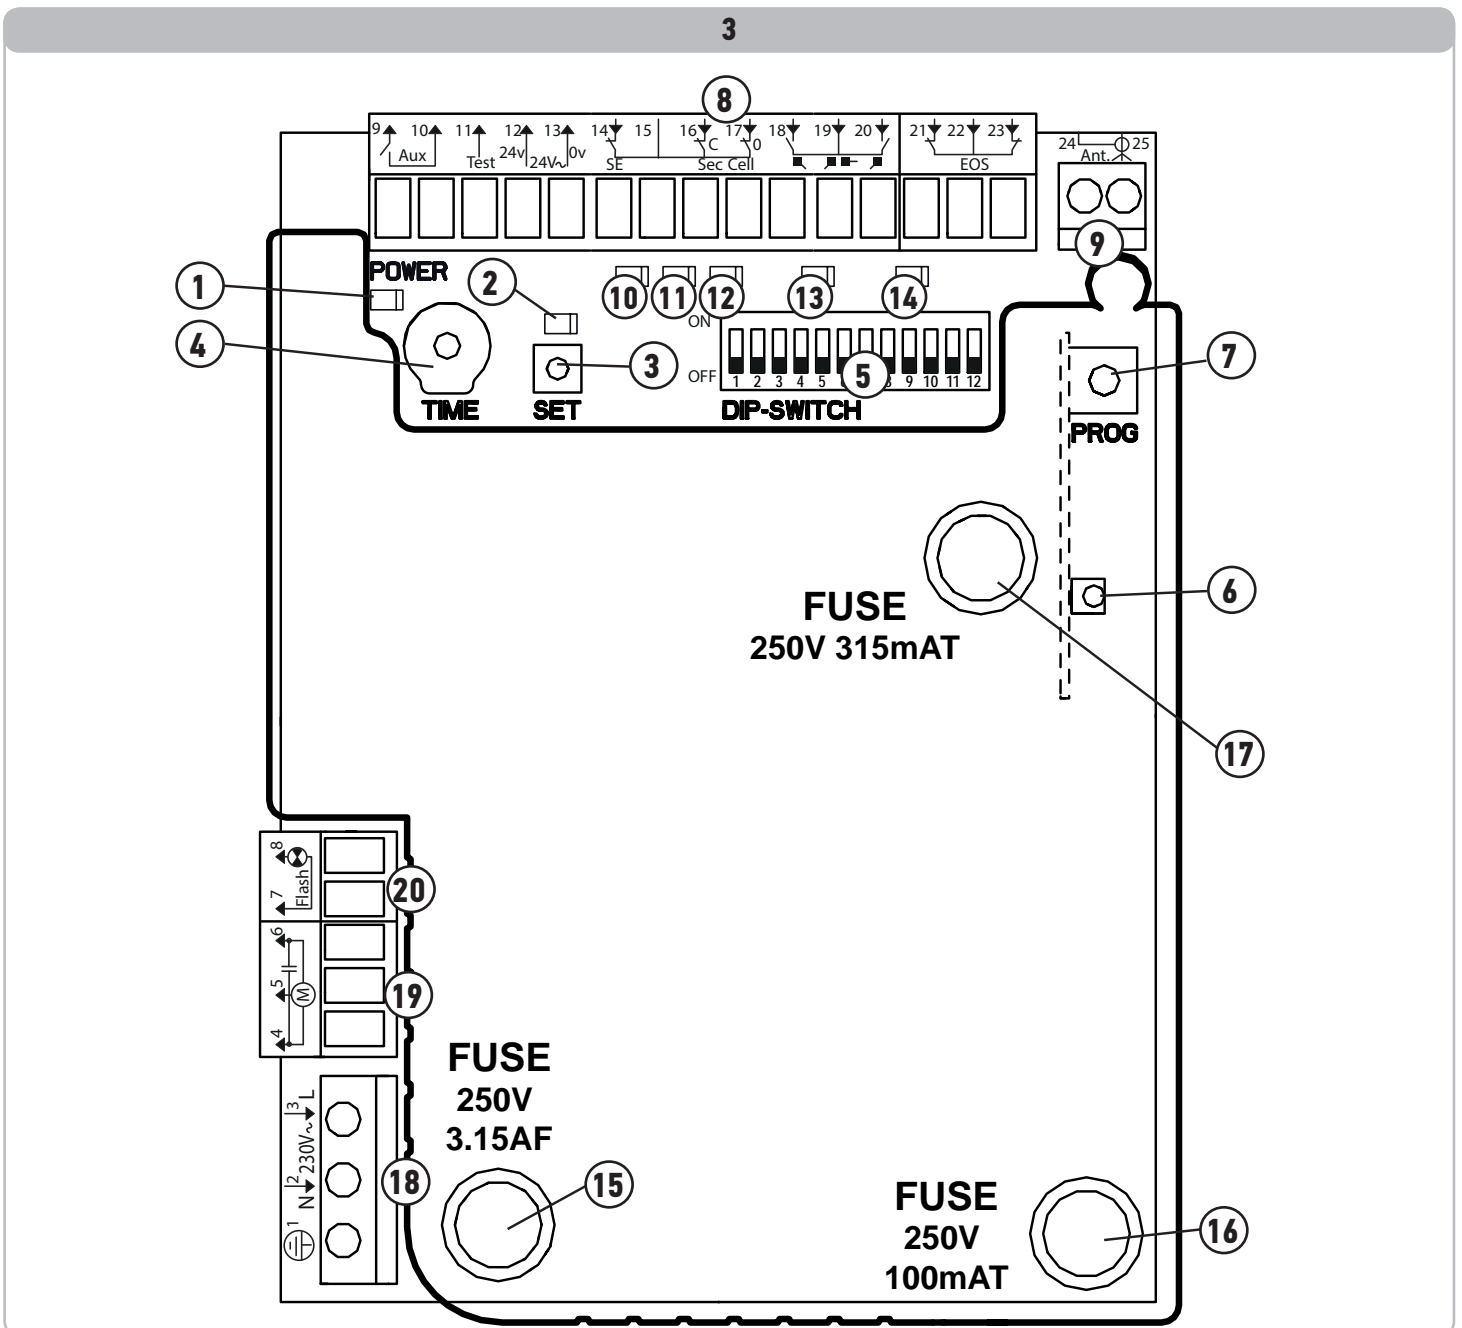

ELIXO 500 230 V RTS ELIXO 800 230V RTS

Sliding Gate Opener

- | | | | |
|-----------|--|-----------|---|
| FR | MANUEL D'INSTALLATION - ILLUSTRATIONS | IT | MANUALE D'INSTALLAZIONE - ILLUSTRAZIONI |
| EN | INSTALLATION MANUAL - ILLUSTRATIONS | EL | ΕΓΧΕΙΡΙΔΙΟ ΕΓΚΑΤΑΣΤΑΣΗΣ - ΕΙΚΟΝΕΣ |
| PL | INSTRUKCJA MONTAŻU - ILUSTRACJE | TR | MONTAJ KILAVUZU - ÖRNEKLEME |
| RU | РУКОВОДСТВО ПО УСТАНОВКЕ - ИЛЛЮСТРАЦИИ | FA | بصن ىامنهار |
| CS | NÁVOD K MONTÁŽI - OBRÁZEK | AR | ببيكرتل لىلد |
| ES | MANUAL DE INSTALACIÓN - ILUSTRACIONES | | |

Ref. 5124403B

4

5

6

7

14

DIP SWITCH 3 = On

DIP SWITCH 3 = Off

15

16

17

18

19

20

21

22

23

24

25

26

27

DIP-SWITCH 6 = Off

DIP-SWITCH 6 = On

28