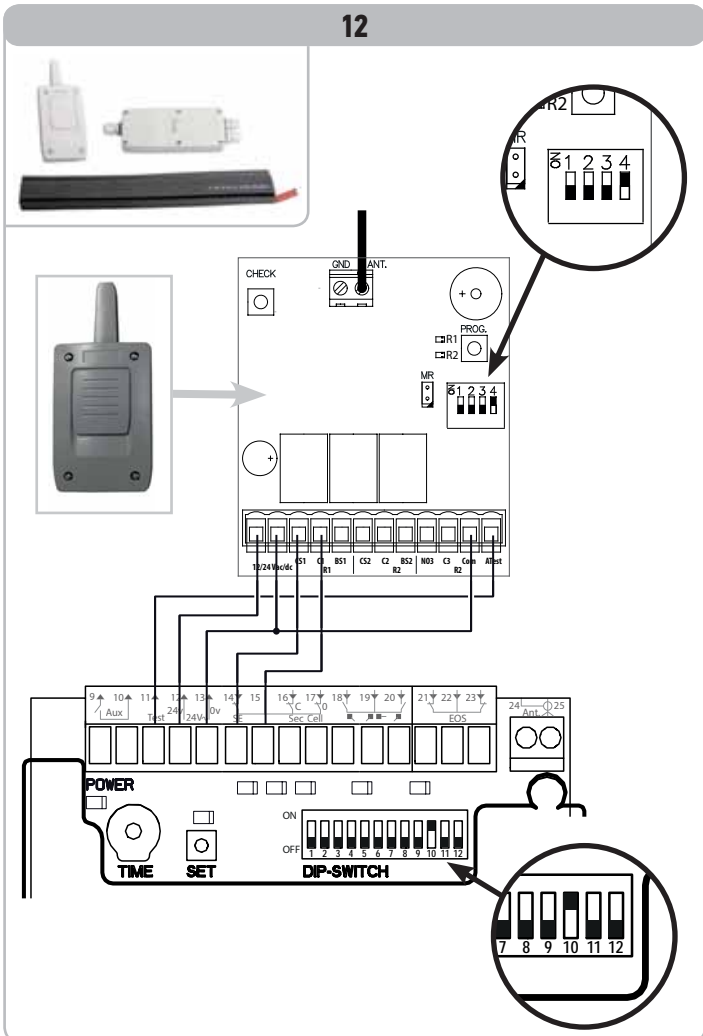

ELIXO 500 230 V RTS ELIXO 800 230V RTS

Sliding Gate Opener

- | | | | |
|-----------|--|-----------|---|
| FR | MANUEL D'INSTALLATION - ILLUSTRATIONS | IT | MANUALE D'INSTALLAZIONE - ILLUSTRAZIONI |
| EN | INSTALLATION MANUAL - ILLUSTRATIONS | EL | ΕΓΧΕΙΡΙΔΙΟ ΕΓΚΑΤΑΣΤΑΣΗΣ - ΕΙΚΟΝΕΣ |
| PL | INSTRUKCJA MONTAŻU - ILUSTRACJE | TR | MONTAJ KILAVUZU - ÖRNEKLEME |
| RU | РУКОВОДСТВО ПО УСТАНОВКЕ - ИЛЛЮСТРАЦИИ | FA | بصن ىامنهار |
| CS | NÁVOD K MONTÁŽI - OBRÁZEK | AR | ببيكرتل لىلد |
| ES | MANUAL DE INSTALACIÓN - ILUSTRACIONES | | |

Ref. 5124403B

4

5

6

7

14

DIP SWITCH 3 = On

DIP SWITCH 3 = Off

23

24

25

26

27

DIP-SWITCH 6 = Off

DIP-SWITCH 6 = On

28