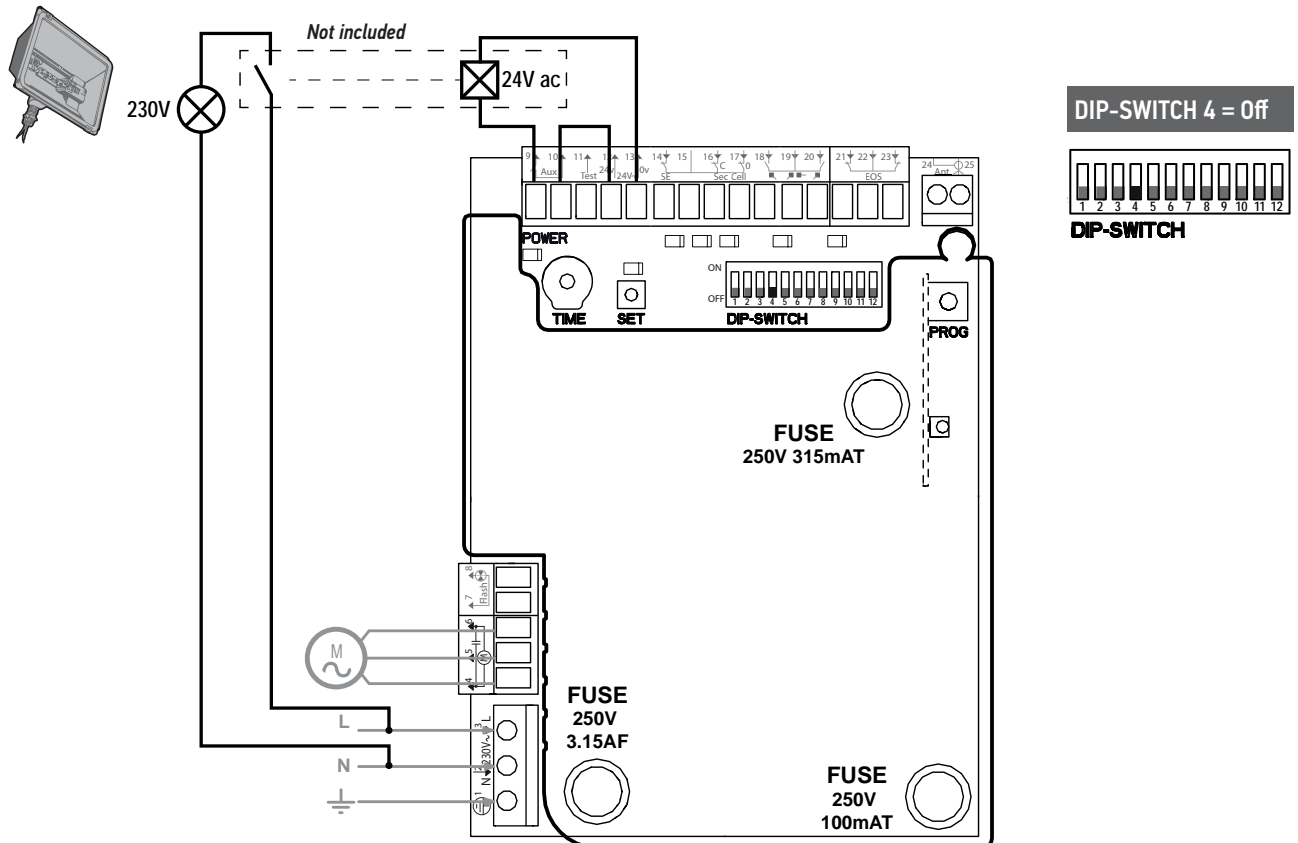

23

24

25

26

27

DIP-SWITCH 6 = Off

DIP-SWITCH 6 = On

28

DIP-SWITCH 4 = Off

29

30

31

32

SOMFY ACTIVITES SA
50 avenue du Nouveau Monde
74300 CLUSES
FRANCE

www.somfy.com