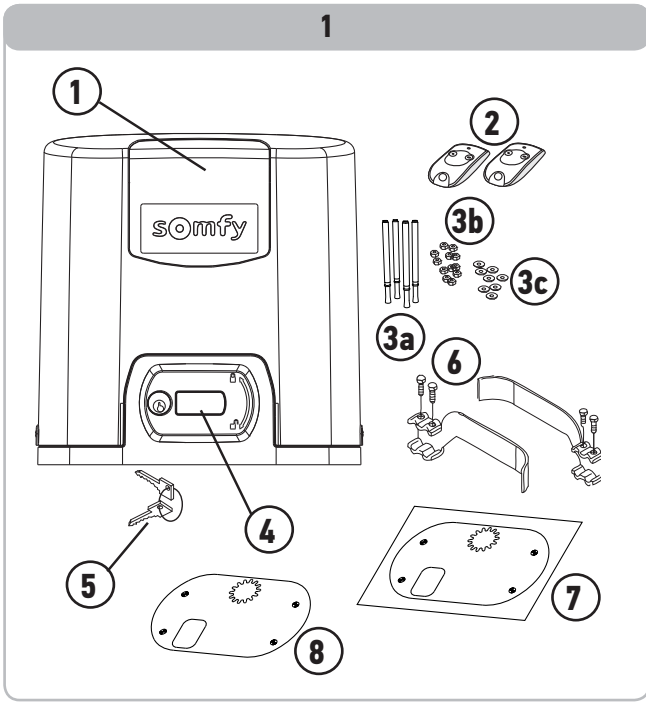

ELIXO 500 230 V RTS ELIXO 800 230V RTS

Sliding Gate Opener

- | | | | |
|-----------|--|-----------|---|
| FR | MANUEL D'INSTALLATION - ILLUSTRATIONS | IT | MANUALE D'INSTALLAZIONE - ILLUSTRAZIONI |
| EN | INSTALLATION MANUAL - ILLUSTRATIONS | EL | ΕΓΧΕΙΡΙΔΙΟ ΕΓΚΑΤΑΣΤΑΣΗΣ - ΕΙΚΟΝΕΣ |
| PL | INSTRUKCJA MONTAŻU - ILUSTRACJE | TR | MONTAJ KILAVUZU - ÖRNEKLEME |
| RU | РУКОВОДСТВО ПО УСТАНОВКЕ - ИЛЛЮСТРАЦИИ | FA | بصن ىامنهار |
| CS | NÁVOD K MONTÁŽI - OBRÁZEK | AR | ببيكرتل لىلد |
| ES | MANUAL DE INSTALACIÓN - ILUSTRACIONES | | |

Ref. 5124403B

4

5

6

7

14

DIP SWITCH 3 = On

DIP SWITCH 3 = Off

23

24

25

26

27

DIP-SWITCH 6 = Off

DIP-SWITCH 6 = On

28