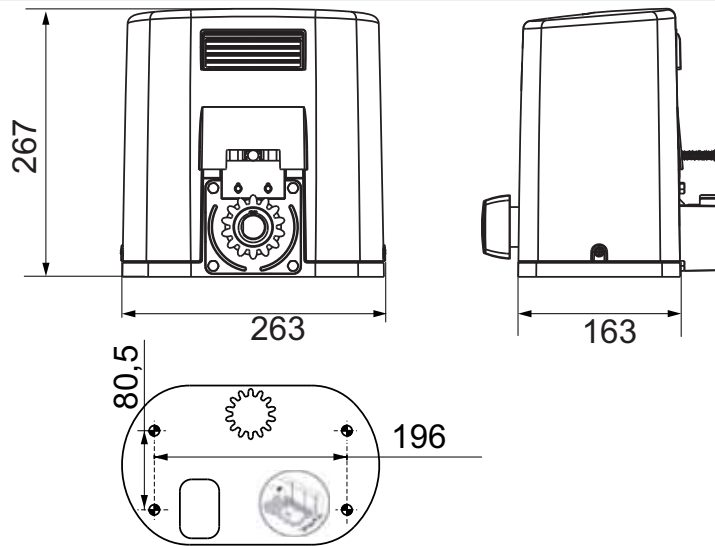

ELIXO 500 230 V RTS ELIXO 800 230V RTS

Sliding Gate Opener

- | | | | |
|-----------|--|-----------|---|
| FR | MANUEL D'INSTALLATION - ILLUSTRATIONS | IT | MANUALE D'INSTALLAZIONE - ILLUSTRAZIONI |
| EN | INSTALLATION MANUAL - ILLUSTRATIONS | EL | ΕΓΧΕΙΡΙΔΙΟ ΕΓΚΑΤΑΣΤΑΣΗΣ - ΕΙΚΟΝΕΣ |
| PL | INSTRUKCJA MONTAŻU - ILUSTRACJE | TR | MONTAJ KILAVUZU - ÖRNEKLEME |
| RU | РУКОВОДСТВО ПО УСТАНОВКЕ - ИЛЛЮСТРАЦИИ | FA | بصن ىامنهار |
| CS | NÁVOD K MONTÁŽI - OBRÁZEK | AR | ببيكرتل لىلد |
| ES | MANUAL DE INSTALACIÓN - ILUSTRACIONES | | |

Ref. 5124403B

4

5

6

7

14

DIP SWITCH 3 = On

DIP SWITCH 3 = Off

23

24

25

26

27

DIP-SWITCH 6 = Off

DIP-SWITCH 6 = On

28