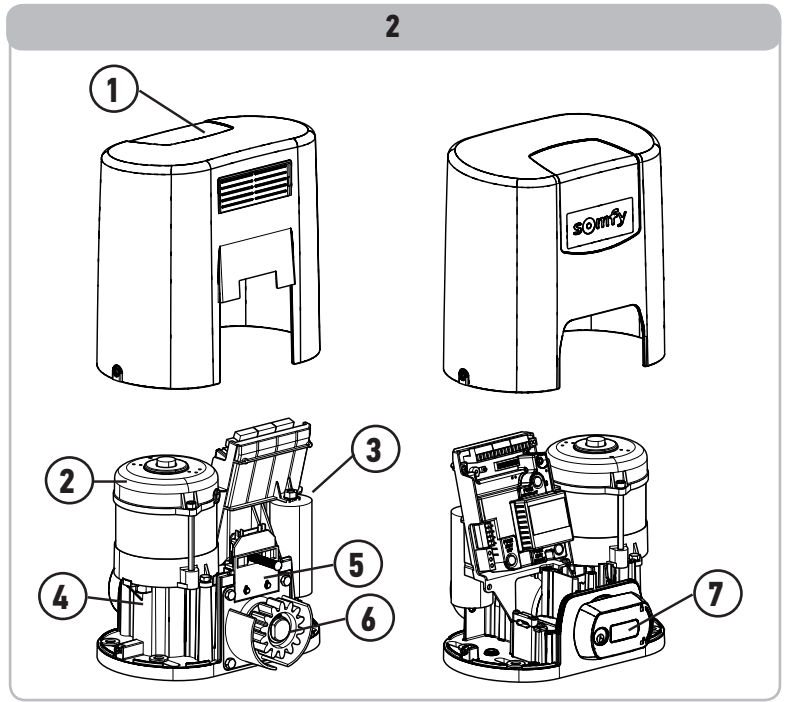

ELIXO 500 230 V RTS ELIXO 800 230V RTS

Sliding Gate Opener

- | | | | |
|-----------|--|-----------|---|
| FR | MANUEL D'INSTALLATION - ILLUSTRATIONS | IT | MANUALE D'INSTALLAZIONE - ILLUSTRAZIONI |
| EN | INSTALLATION MANUAL - ILLUSTRATIONS | EL | ΕΓΧΕΙΡΙΔΙΟ ΕΓΚΑΤΑΣΤΑΣΗΣ - ΕΙΚΟΝΕΣ |
| PL | INSTRUKCJA MONTAŻU - ILUSTRACJE | TR | MONTAJ KILAVUZU - ÖRNEKLEME |
| RU | РУКОВОДСТВО ПО УСТАНОВКЕ - ИЛЛЮСТРАЦИИ | FA | بصن ىامنهار |
| CS | NÁVOD K MONTÁŽI - OBRÁZEK | AR | ببيكرتل لىلد |
| ES | MANUAL DE INSTALACIÓN - ILUSTRACIONES | | |

Ref. 5124403B

4

5

6

7

14

DIP SWITCH 3 = On

DIP SWITCH 3 = Off

23

24

25

26

27

DIP-SWITCH 6 = Off

DIP-SWITCH 6 = On

28