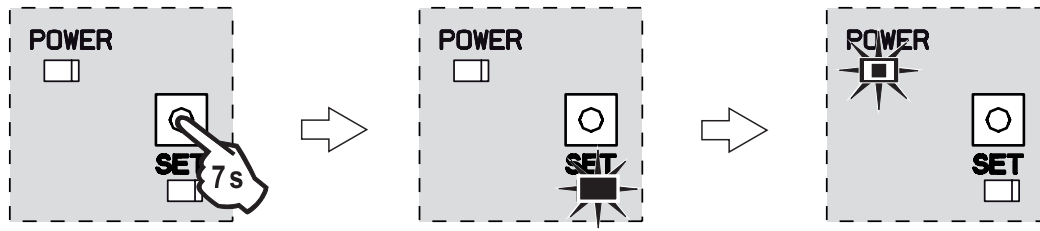

DIP-SWITCH 4 = Off

29

30

31

32

SOMFY ACTIVITES SA
50 avenue du Nouveau Monde
74300 CLUSES
FRANCE

www.somfy.com