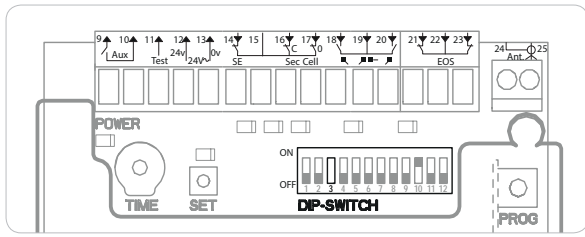

ELIXO 500 230 V RTS ELIXO 800 230V RTS

Sliding Gate Opener

- | | | | |
|-----------|--|-----------|---|
| FR | MANUEL D'INSTALLATION - ILLUSTRATIONS | IT | MANUALE D'INSTALLAZIONE - ILLUSTRAZIONI |
| EN | INSTALLATION MANUAL - ILLUSTRATIONS | EL | ΕΓΧΕΙΡΙΔΙΟ ΕΓΚΑΤΑΣΤΑΣΗΣ - ΕΙΚΟΝΕΣ |
| PL | INSTRUKCJA MONTAŻU - ILUSTRACJE | TR | MONTAJ KILAVUZU - ÖRNEKLEME |
| RU | РУКОВОДСТВО ПО УСТАНОВКЕ - ИЛЛЮСТРАЦИИ | FA | بصن ىامنهار |
| CS | NÁVOD K MONTÁŽI - OBRÁZEK | AR | ببيكرتل لىلد |
| ES | MANUAL DE INSTALACIÓN - ILUSTRACIONES | | |

Ref. 5124403B

4

5

6

7

14

DIP SWITCH 3 = On

DIP SWITCH 3 = Off

23

24

25

26

27

DIP-SWITCH 6 = Off

DIP-SWITCH 6 = On

28